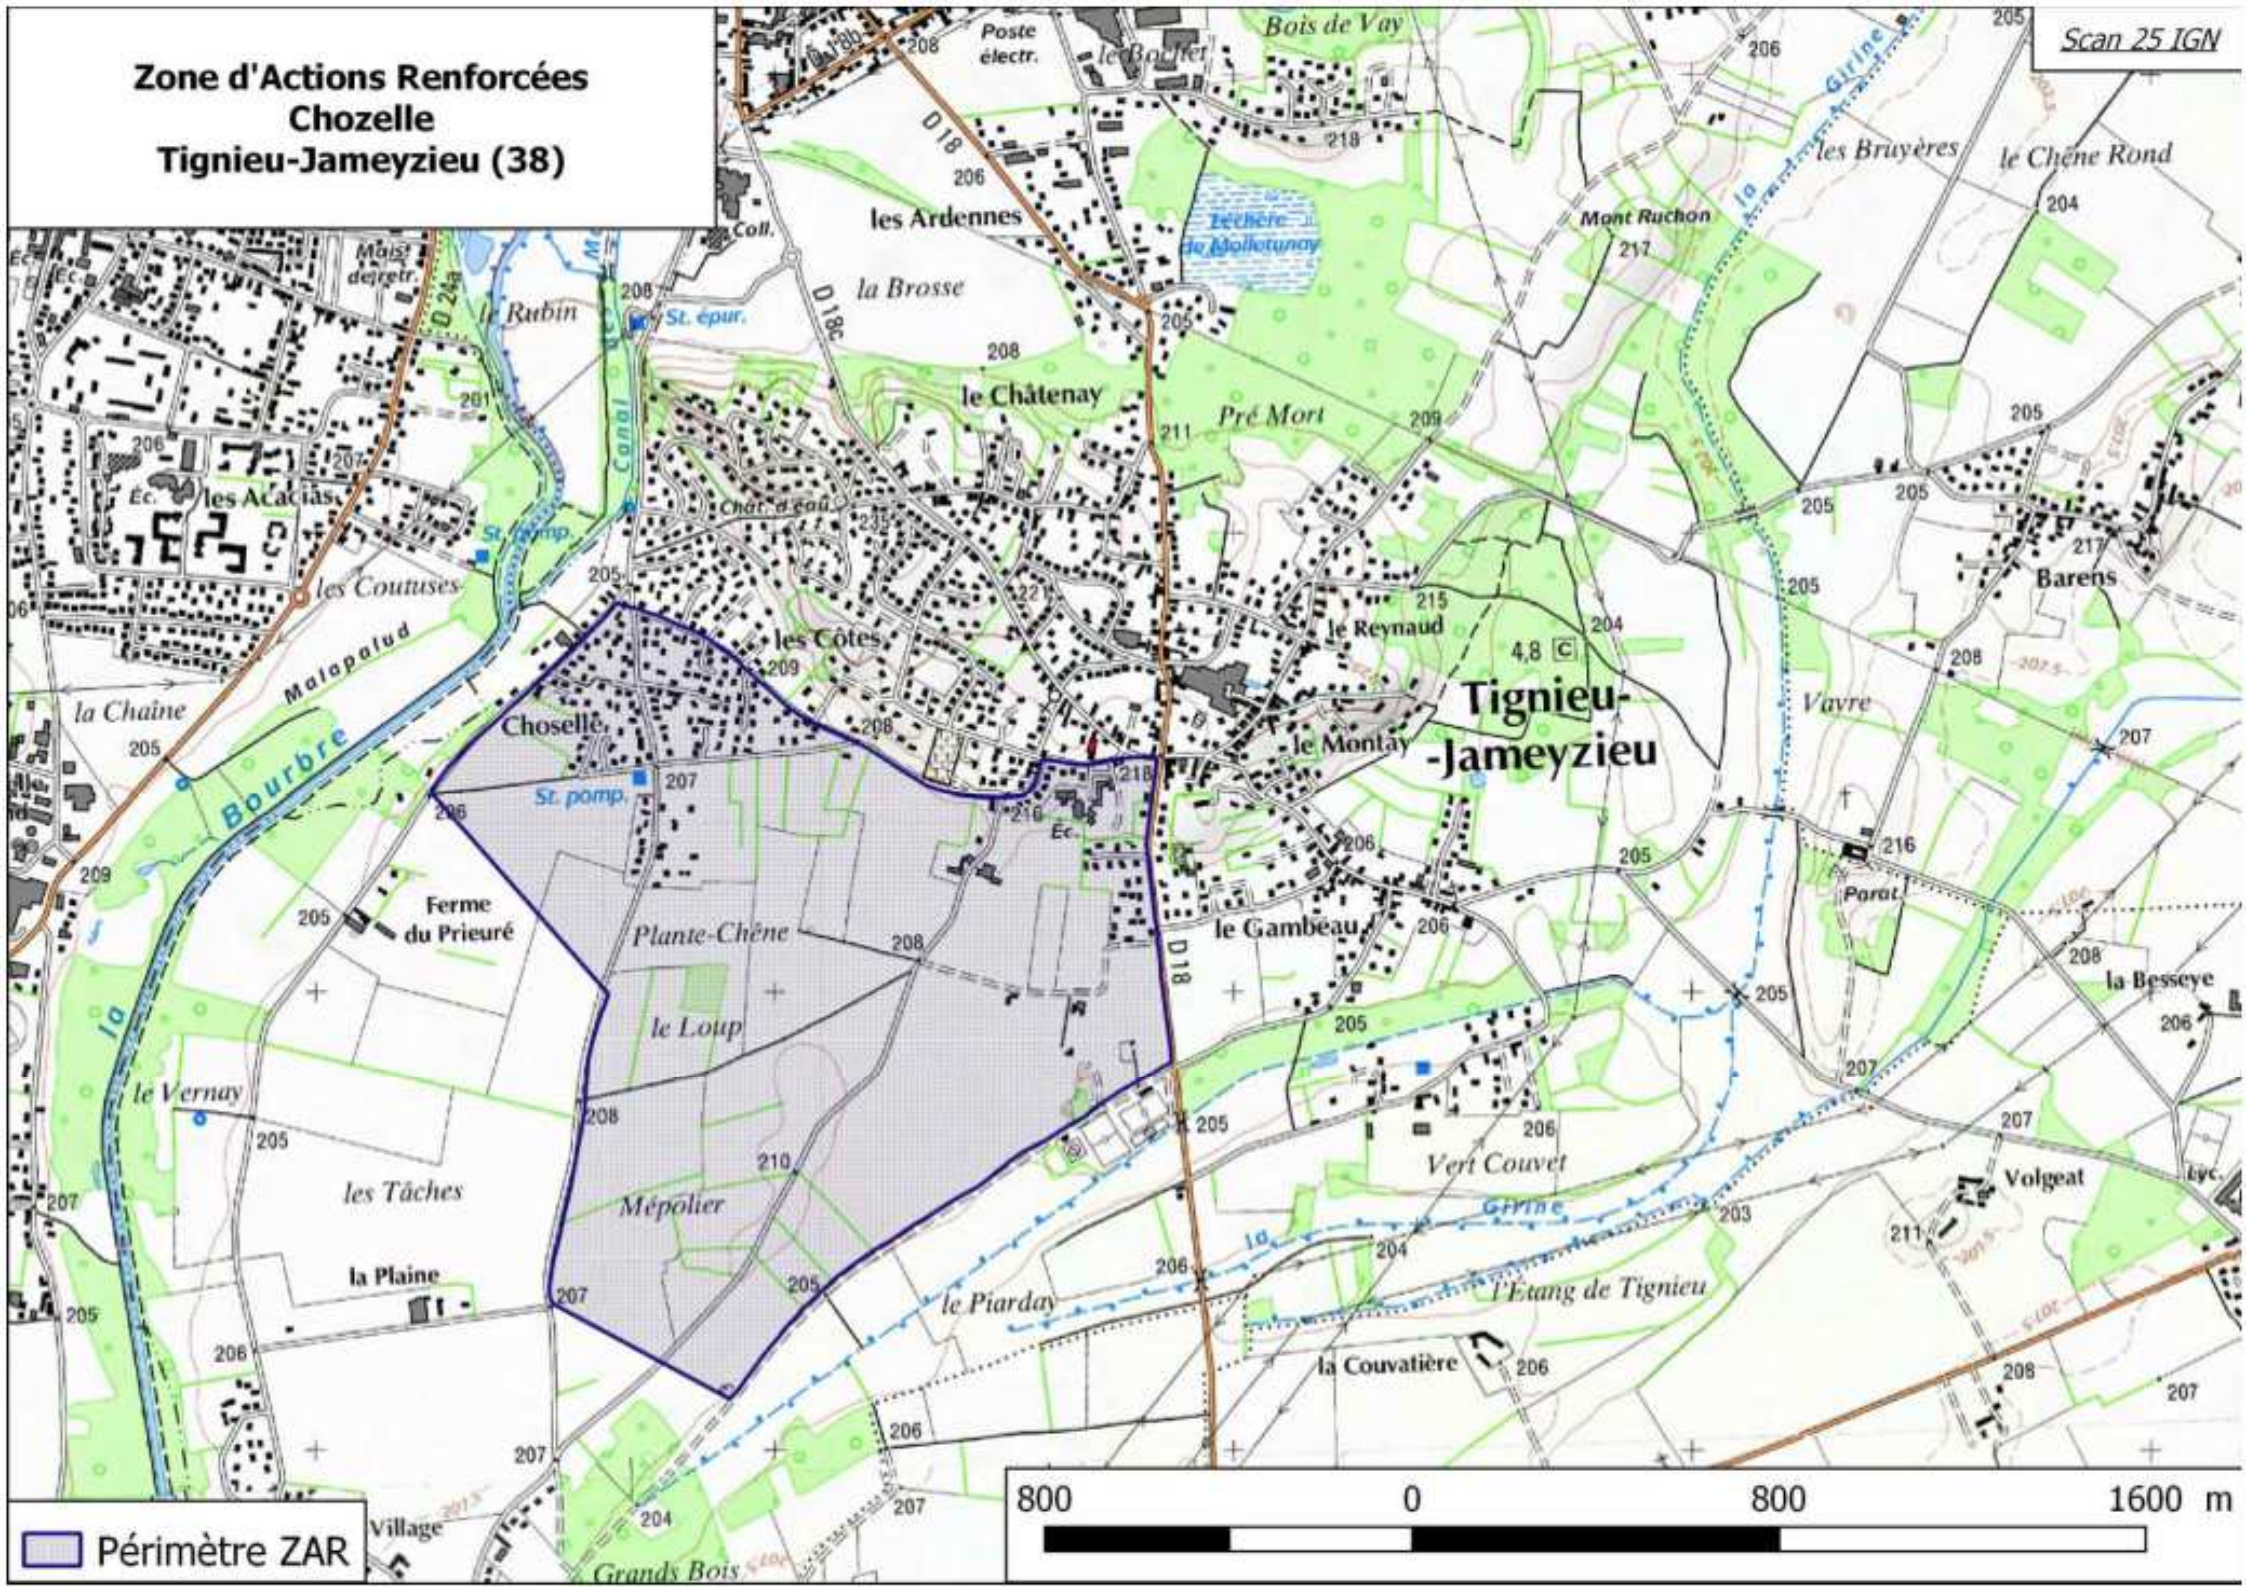

**Zone d'Actions Renforcées
Chozelle
Tignieu-Jameyzieu (38)**

Scan 25 IGN

■ Périmètre ZAR